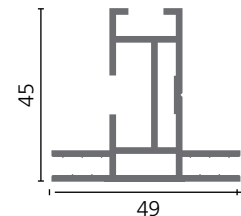

## TECHNISCHE DATEN

Bautiefe	49 mm
Bauform	doppelseitig
Formate	auf Anfrage
Standardfarbe	E6 / EV1 silber
Sonderfarben	RAL Farben
Montage	Wand- oder Deckenmontage
biegefähig	ja
Einsatzbereich	z.B. Akustikbild

## TECHNISCHE DATEN

Bautiefe	57 mm
Bauform	einseitig
Formate	auf Anfrage
Standardfarbe	E6 / EV1 silber
Sonderfarben	RAL-Farben
Montage	Wand- oder Deckenmontage
biegefähig	nein
Einsatzbereich	z.B. Akustikbild